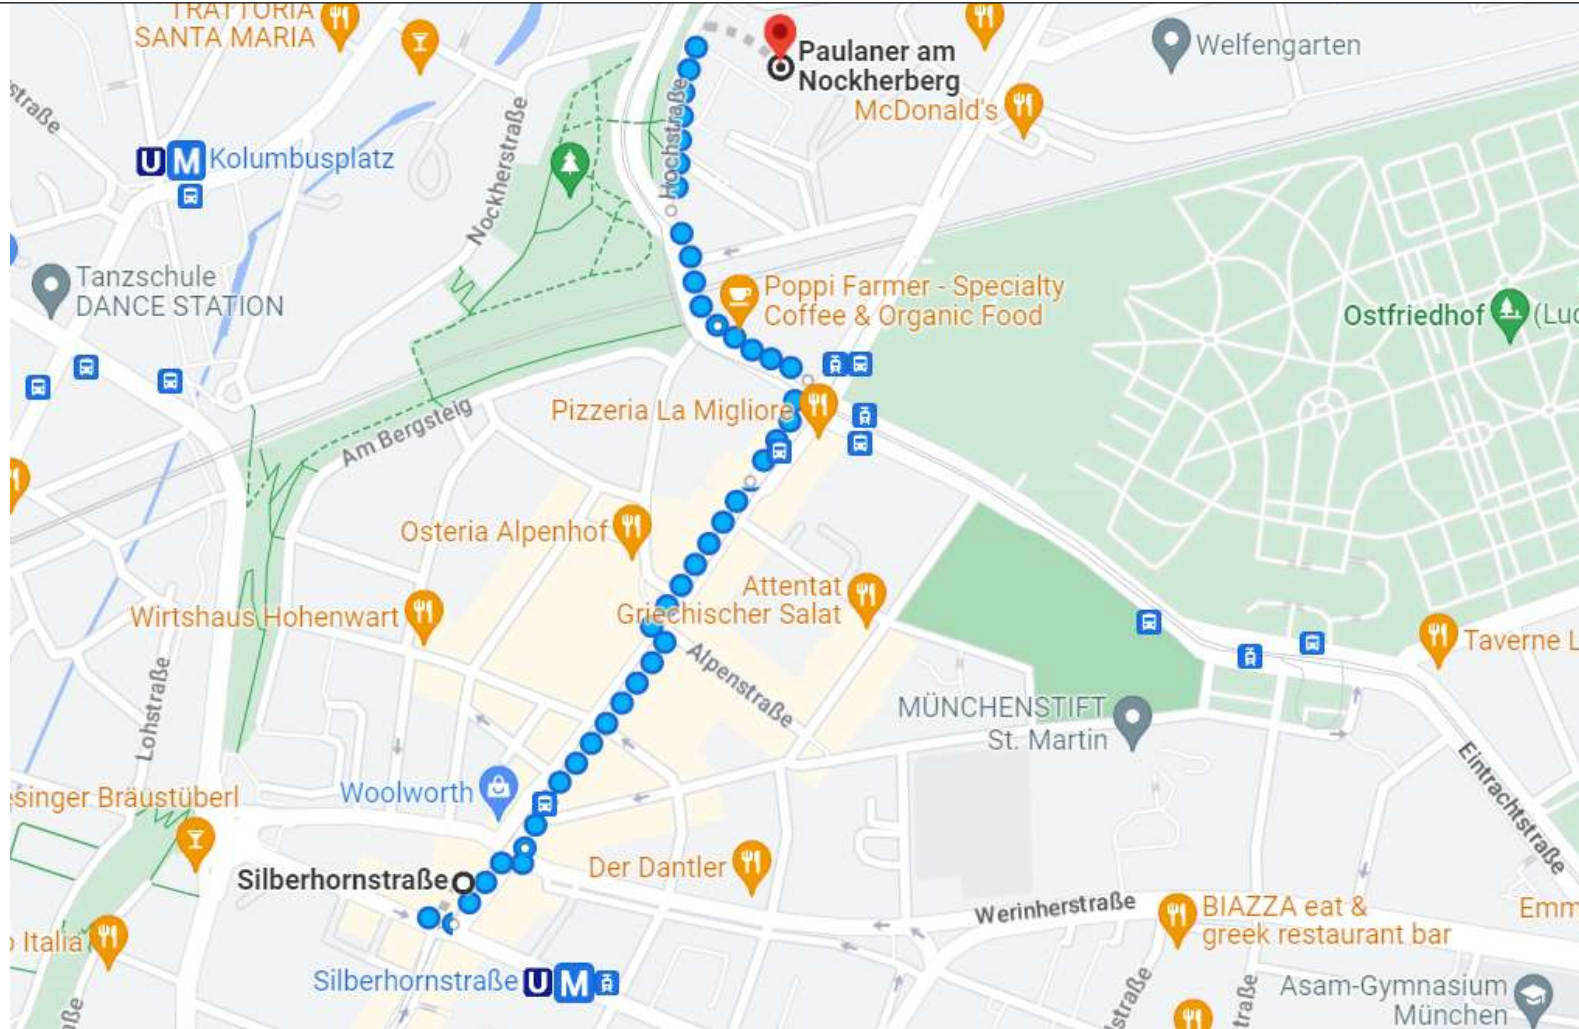

Paulaner am Nockherberg, Hochstraße 77, 81541 München

Ca. 12 Minuten Fußweg von der U-Bahn Silberhornstraße München

Paulaner am Nockherberg, Hochstraße 77, 81541 München

Ca. 10 Minuten Fußweg von der U-Bahn Kolumbusplatz München